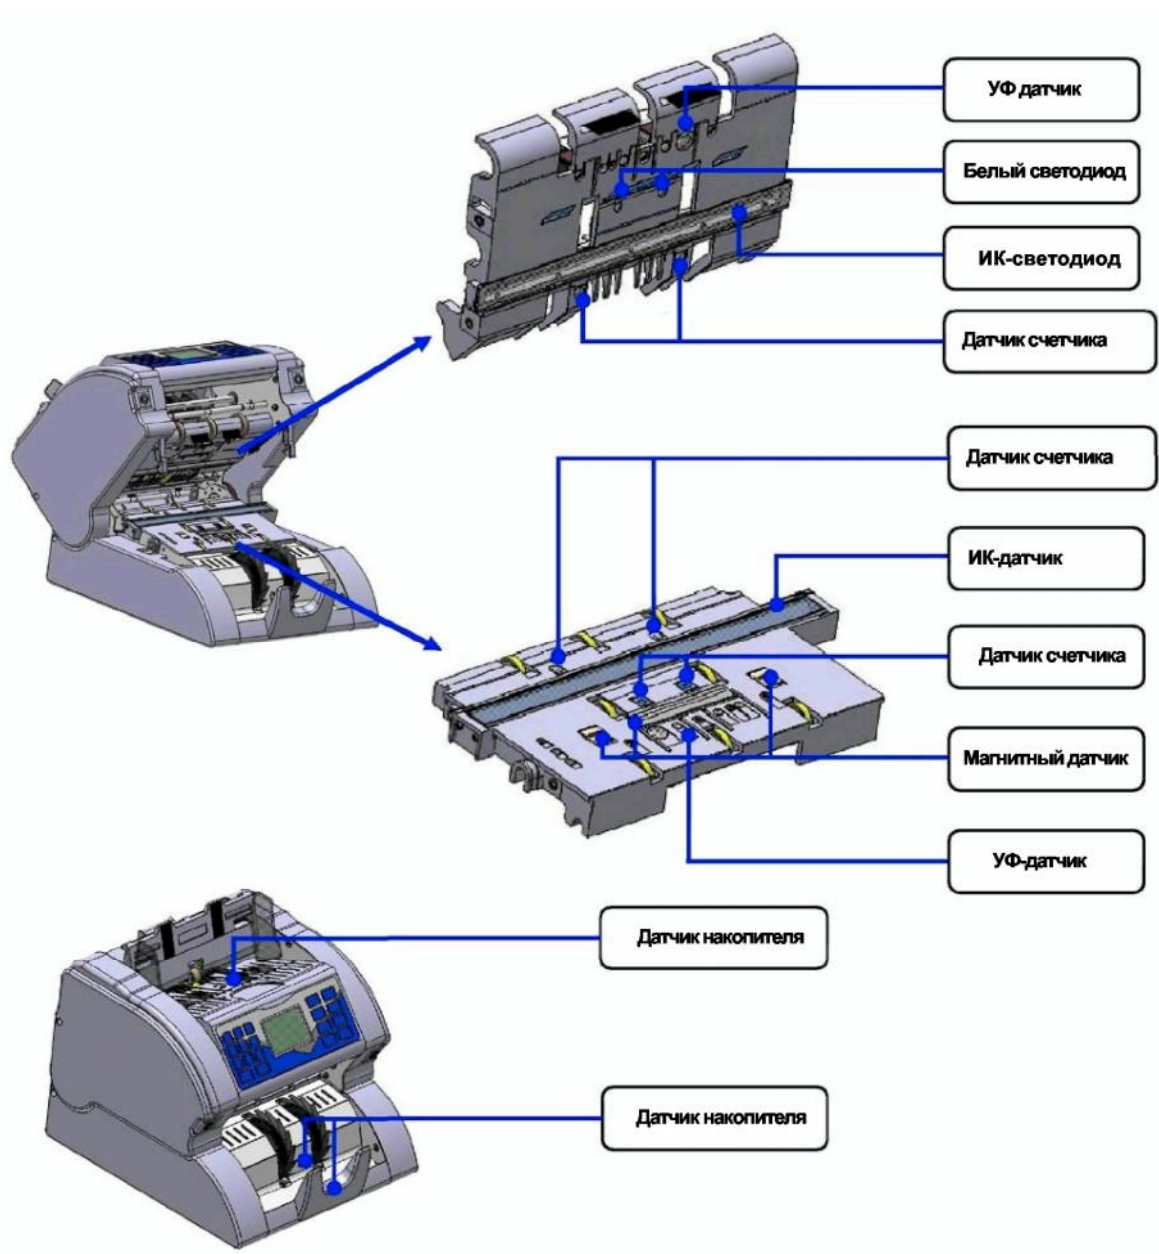

MAGNER 100

MAGNER 100

1		1). 2). USB. USB.
2	: - ; -	1). 2).
3		1). 2 « ». 2). ( )
4		1).
5		1). 2).
6		1). ( ) 2).